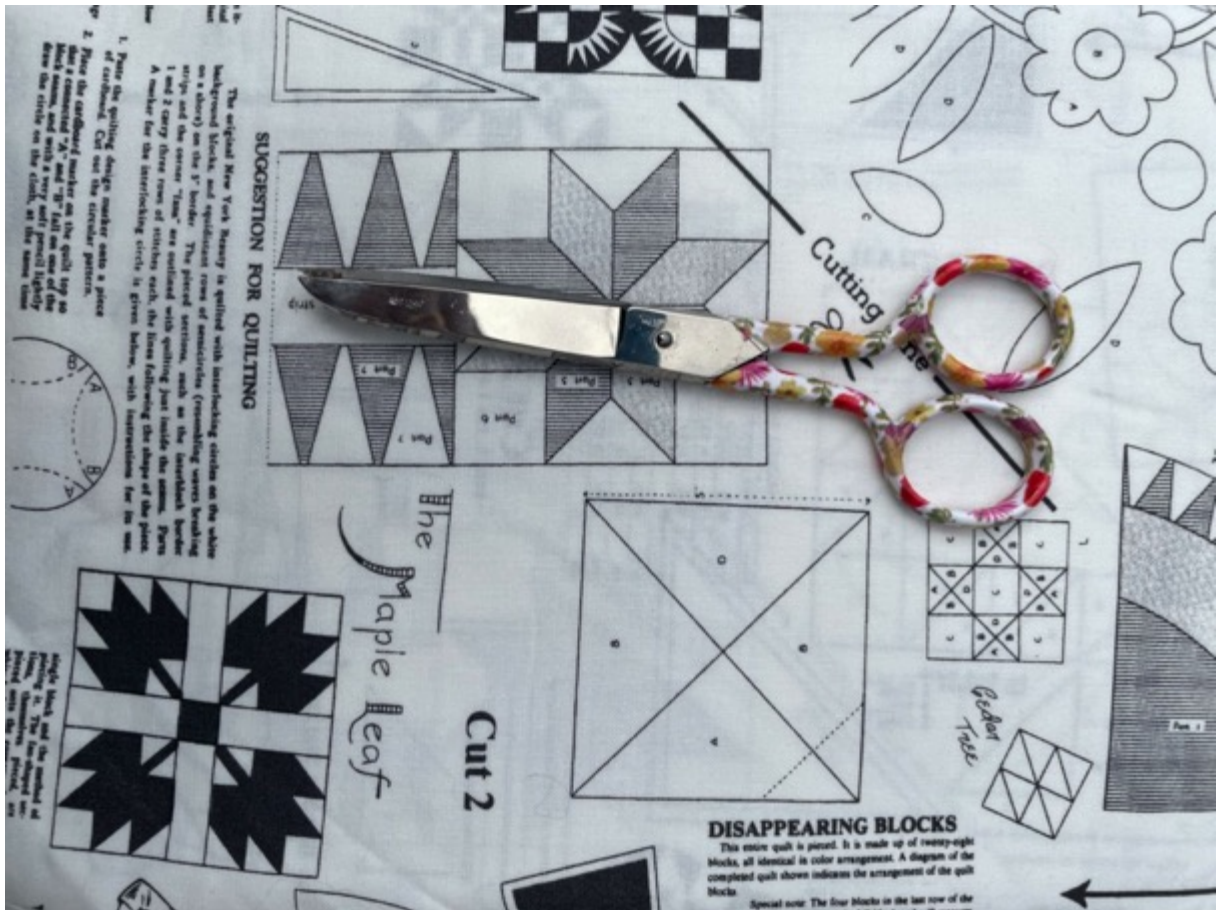

RUE FRÈRE MÉRANTIUS 62A – 6760 RUETTE – Belgique – 0032/63.57.12.48 – atelierpatchwork@gmail.com