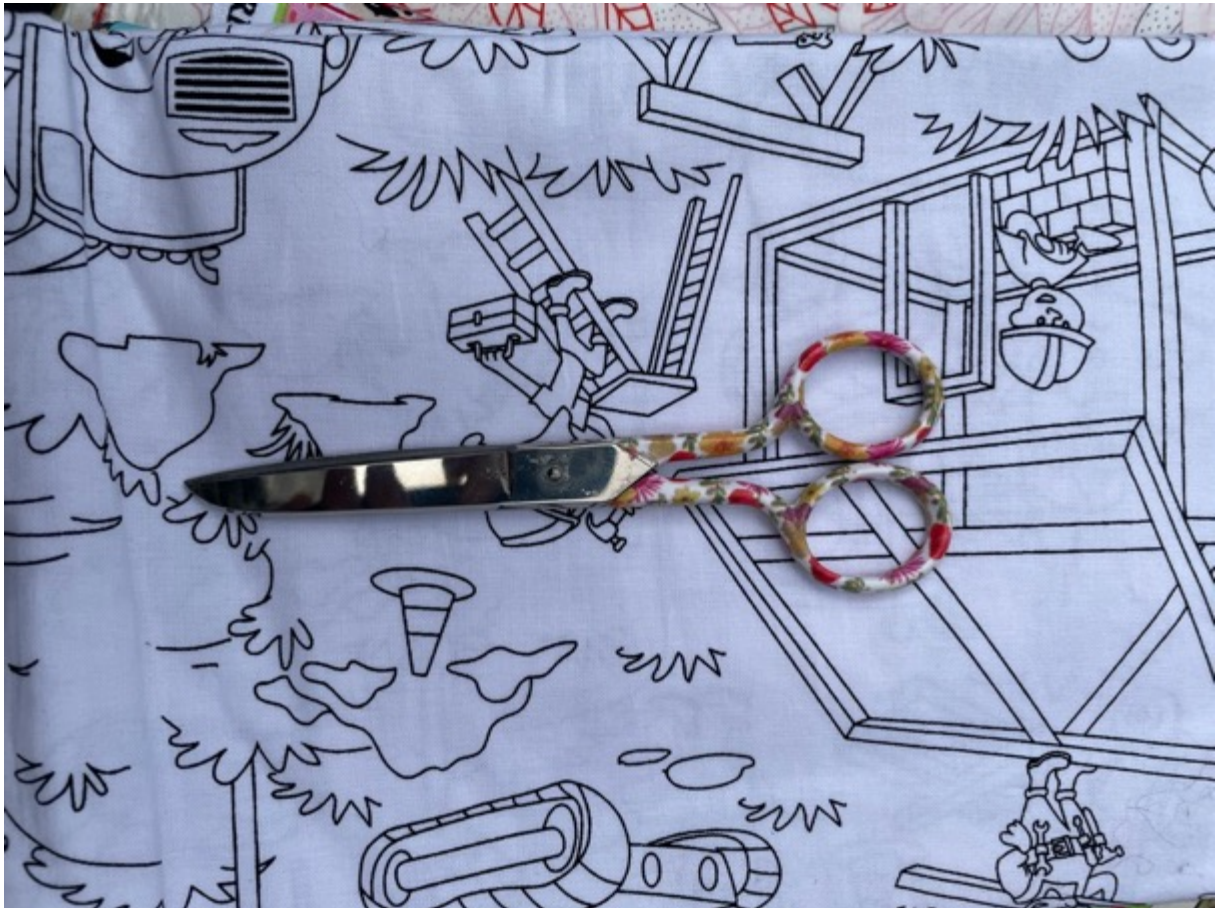

RUE FRÈRE MÉRANTIUS 62A – 6760 RUETTE – Belgique – 0032/63.57.12.48 –  
atelierpatchwork@gmail.com

RUE FRÈRE MÉRANTIUS 62A – 6760 RUETTE – Belgique – 0032/63.57.12.48 –  
atelierpatchwork@gmail.com

RUE FRÈRE MÉRANTIUS 62A – 6760 RUETTE – Belgique – 0032/63.57.12.48 –  
atelierpatchwork@gmail.com