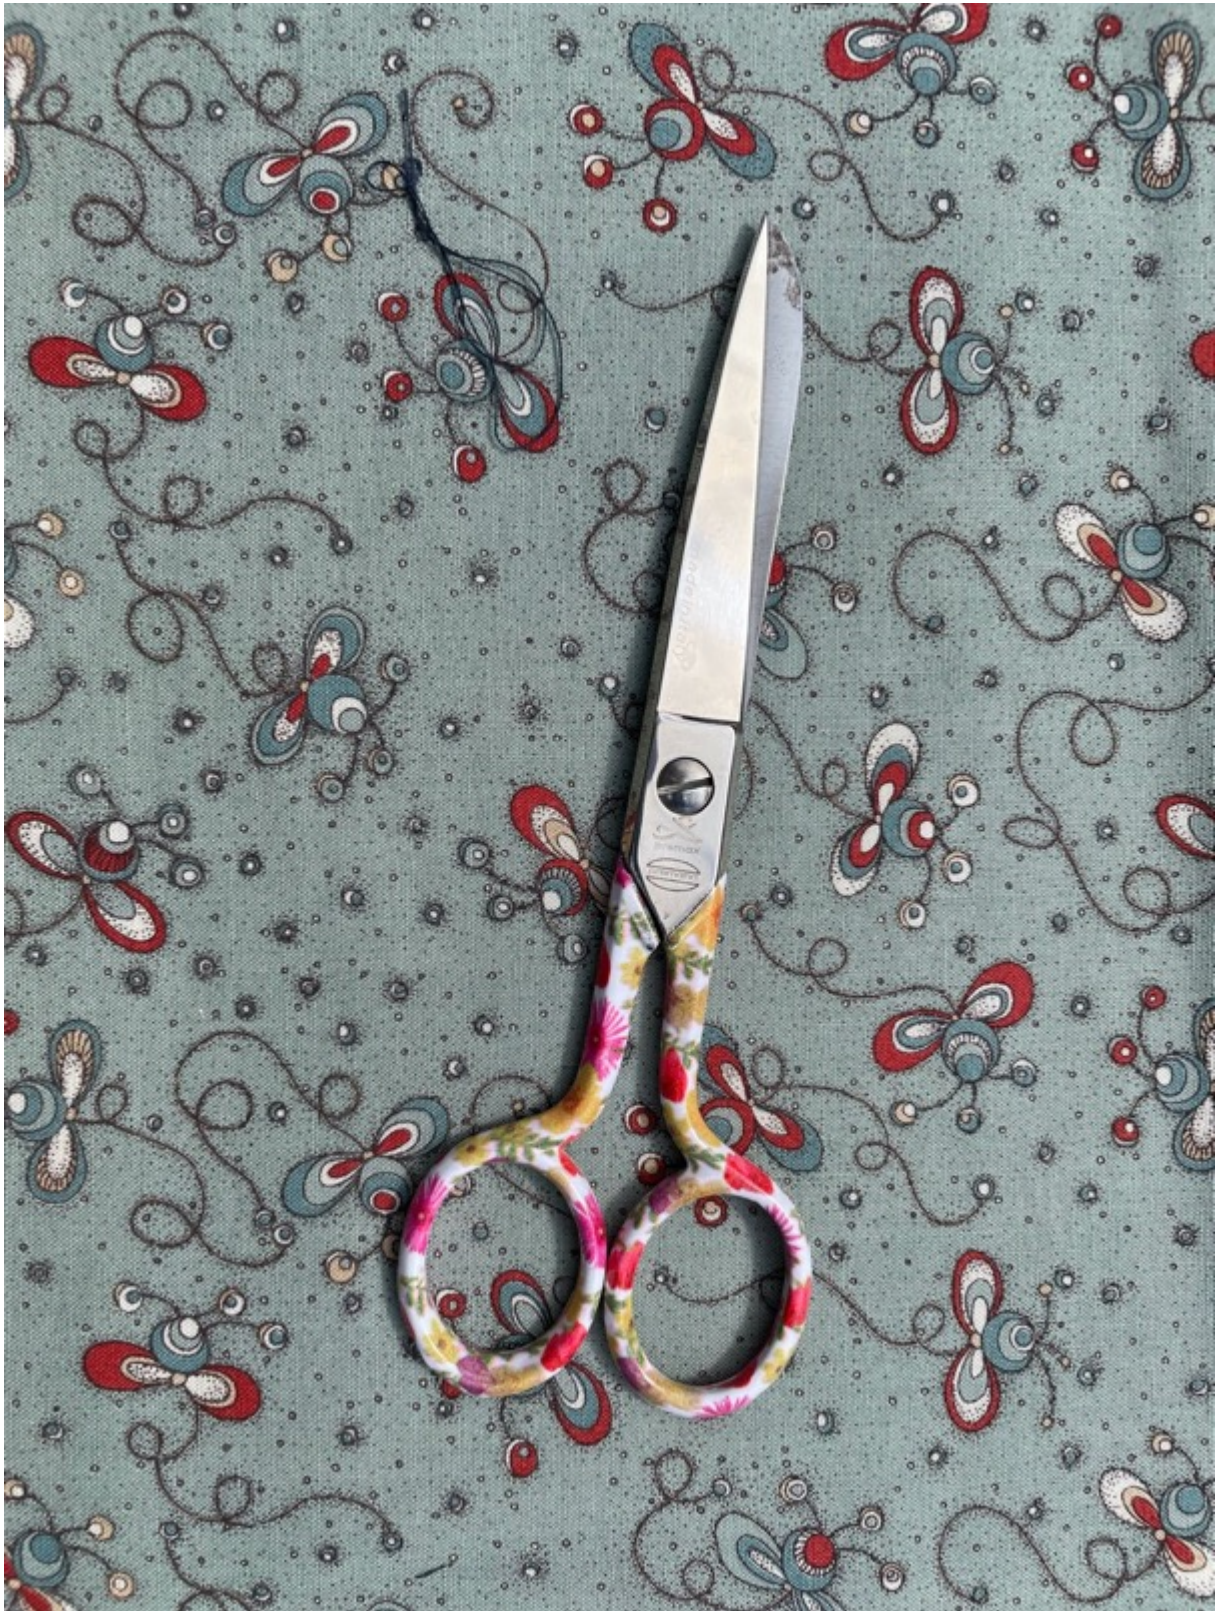

RUE FRÈRE MÉRANTIUS 62A – 6760 RUETTE – Belgique – 0032/63.57.12.48 –  
atelierpatchwork@gmail.com

RUE FRÈRE MÉRANTIUS 62A – 6760 RUETTE – Belgique – 0032/63.57.12.48 –  
atelierpatchwork@gmail.com

RUE FRÈRE MÉRANTIUS 62A – 6760 RUETTE – Belgique – 0032/63.57.12.48 –  
atelierpatchwork@gmail.com