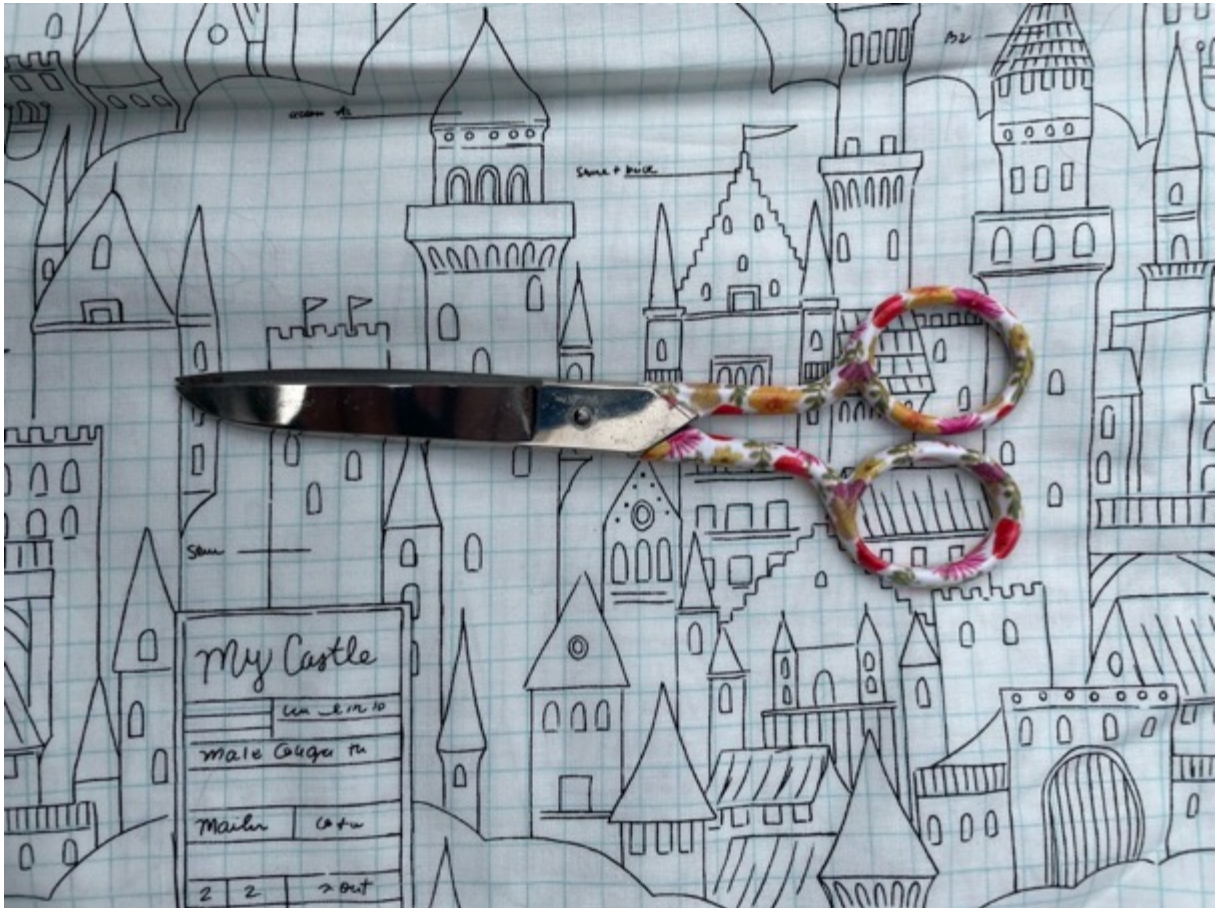

RUE FRÈRE MÉRANTIUS 62A – 6760 RUETTE – Belgique – 0032/63.57.12.48 –
atelierpatchwork@gmail.com