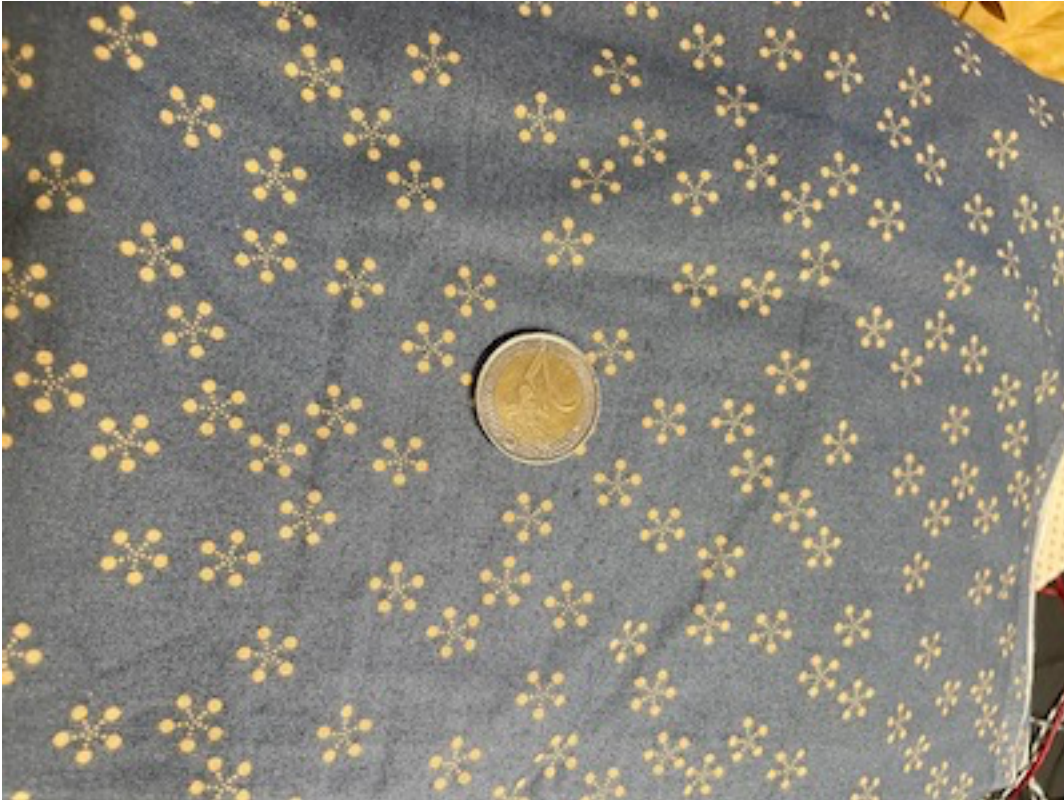

RUE FRÈRE MÉRANTIUS 62A – 6760 RUETTE – Belgique – 0032/63.57.12.48 –
atelierpatchwork@gmail.com

RUE FRÈRE MÉRANTIUS 62A – 6760 RUETTE – Belgique – 0032/63.57.12.48 –
atelierpatchwork@gmail.com

RUE FRÈRE MÉRANTIUS 62A – 6760 RUETTE – Belgique – 0032/63.57.12.48 –
atelierpatchwork@gmail.com